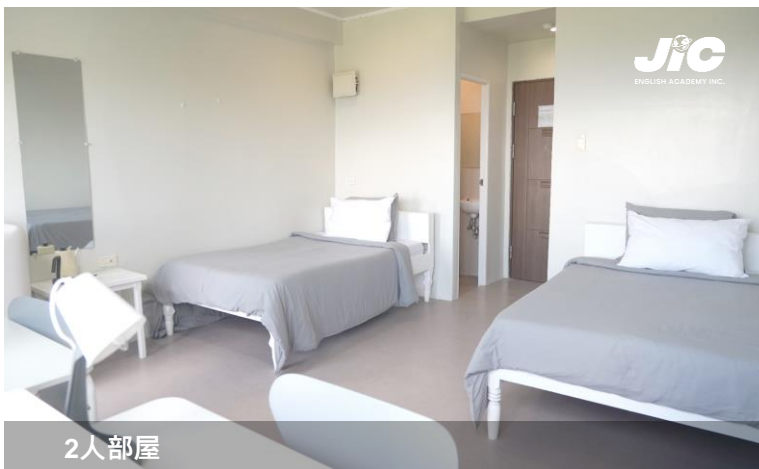

セミスパルタ

Business Master

- ガチでビジネス英語を学びたい人向けのコース-

ビジネス 1:1	ビジネス グループ	グループ	イブニング グループ	合計
3	2	1	2	8コマ

セミスパルタ

Focus Biz

- 働きながら英語を学びたい社会人のためのコース-

コース	ビジネス 1:1	合計
Focus Biz 3	3	3コマ
Focus Biz 4	4	4コマ

セミスパルタ

Active Senior ESL (40歳以上限定)

- 軽めのコースで学びたいシニア向け-

コース	1:1	合計
Active Senior 3	3	3コマ
Active Senior 4	4	4コマ

■ JIC プレミアム校舎の寮の特徴

- ・ 1人部屋、2人部屋、4人部屋を用意
- ・ 全部屋シャワーとトイレが別々
- ・ 冷蔵庫、ドライヤー、除湿機 など完備
- ・ バルコニーがある部屋とない部屋がある