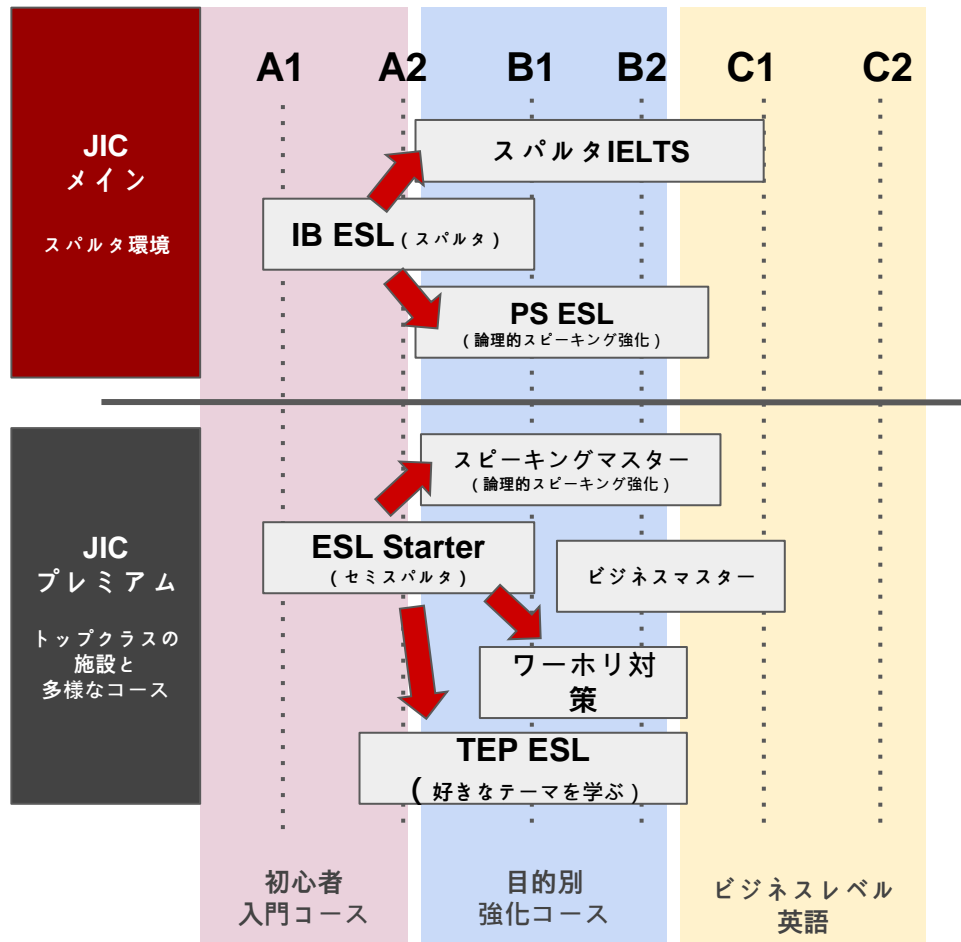

セミスパルタ

■ JIC メイン校舎のWest Garden寮の特徴

- ・ West Garden寮には 1人部屋、2人部屋がある
- ・ シャワーとトイレは同じユニットバス
- ・ 冷蔵庫、ドライヤー など完備
- ・ カップルでの滞在も可能

4人部屋ロフト 1階リビング (East Field)

4人部屋ロフト 2階寝室 (East Field)

4人部屋スタジオ

■ JIC メイン校舎のWest Garden寮の特徴

- ・ East Field寮には 4人部屋がある
- ・ ロフトタイプは、2階建てで広い
- ・ スタジオタイプは、二段ベッド (カーテン付き)
- ・ シャワーとトイレが別々
- ・ 冷蔵庫、ドライヤー など完備

■ JICメイン校舎の施設の特徴

- ・カフェやスーパーが校内にあり生活に便利
- ・共有キッチンもあり料理もできる
- ・ジムもありエクササイズも可能

校内にあるカフェ (Seollem Cafe)

カフェのメニューも豊富

校内にあるスーパー (Kマート)

ジム

メイン校舎のまとめ

- 初心者向けのスパルタ入門コースがある
- 1:1が多く土曜まで模擬を受けるスパルタIELTSも人気
- 学校内にカフェやスーパーもあり便利
- 20代の学生が多く集まる若い世代が多い校舎

スパルタ環境で学びたい20代におすすめの校舎！

レベル別おすすめコースイメージ図
 - 校舎別レベルと目的に合わせたコース選択や組み合わせ -