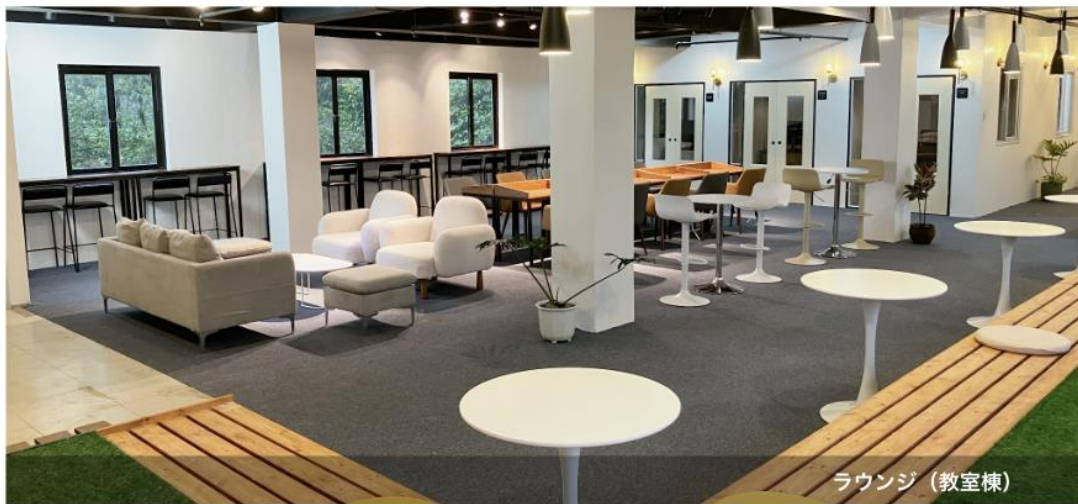

■ JIC プレミアム校舎の施設の特徴

- ・全ての建物にラウンジがあり交流が可能
- ・カフェやコンビニもあり生活に便利
- ・ジムやレジャー施設もある
- ・自然に囲まれリラックスできる環境

カフェテリア&ラウンジ (学生寮棟)

カフェ (学生寮棟)

ラウンジ (学生センター)

共有キッチン (学生センター)

レジャー施設 (学生センター)

ジム&サウナ (学生センター)

ラウンジ (教室棟)

自然に囲まれリラックスできる環境

■ 食事も美味しいと評判

- ・ 平日3食、休日2食（ブランチ）の食事を提供
- ・ 和、洋、中いろいろなメニューを提供
- ・ 野菜やフルーツも豊富で栄養バランスがいい

プレミアム校舎のまとめ

- 初心者向けの入門コースがある（セミスパルタ）
- スピーキング強化ができるスピーキングマスターも人気
- ワーホリ対策にもおすすめ
- バギオトップクラス！避暑地のリゾートホテルのような生活環境
- 20代半～30代の学生が多く集まる落ち着いた雰囲気校舎