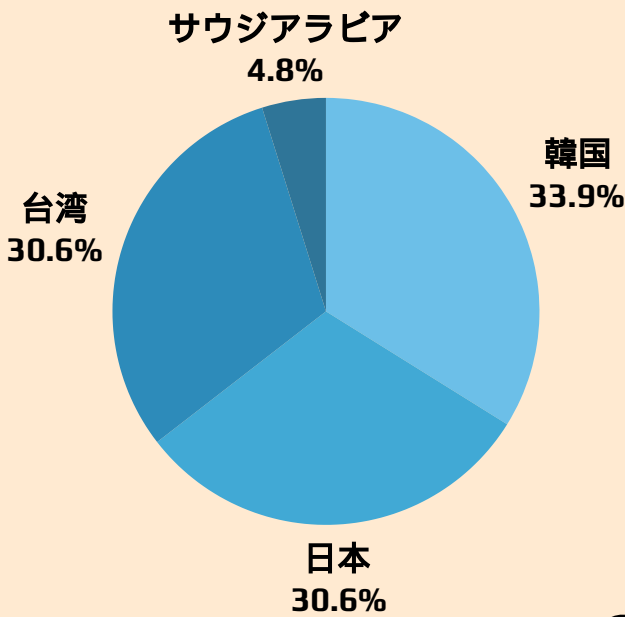

WALES 国籍 / 年齢 / 男女比率

2024年9月1日現在

47%

53%

ピークシーズンが終了し**社会人の生徒の割合が多くなってきました**。国籍比率も非常に**バランスが良く**、食事や休憩時、放課後など**生徒同士は日常的に英語で交流**しています。英語学習にとってもいい環境となっておりますのでぜひカウンセリングの際にお伝えください！お部屋の空き状況は日々変動しますので、学生登録の際は念のため学校までお問い合わせください。