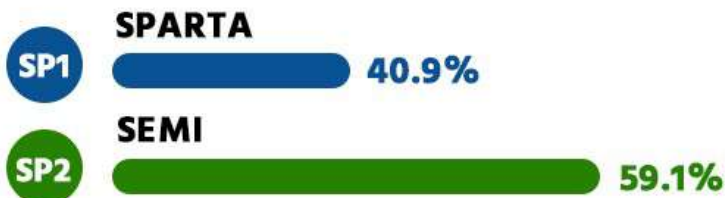

National Rate

NOV 25 - NOV 29

Students Age

NOV 25 - NOV 29

STUDY PLAN

Monthly Students (Percentage)

日程	2024-12	2025-01	2025-02	2025-03	2025-04	2025-05	2025-06	2025-07	2025-08	2025-09	2025-10	2025-11
日本人比率	35%	25%	40%	35%	35%	35%	35%	35%	40%	40%	30%	25%

■空室状況 2024-11-27

性別	お部屋タイプ	25/01月	25/02月	25/03月	25/04月	25/05月	25/06月	最短入学日
女性	外部寮	×	△	○	○	○	○	※最短:25/02/02~
	1人部屋	×	×	×	×	×	×	※最短:25/09/07~
	2人部屋	×	×	×	×	×	△	※最短:25/06/15~
	3人部屋	×	×	×	×	×	△	※最短:25/06/29~
	4人部屋	×	×	×	×	×	△	※最短:25/06/22~
男性	外部寮	×	△	○	○	○	○	※最短:25/02/02~
	1人部屋	×	×	×	×	×	×	※最短:25/09/21~
	2人部屋	×	×	×	×	×	△	※最短:25/06/15~
	3人部屋	×	×	×	×	×	△	※最短:25/07/27~
	4人部屋	×	×	×	×	×	△	※最短:25/06/15~

○:余裕あり、△:残りわずか、×:満室

※2025年5月まで全ての内部寮が満室です。

※上記満室表示の場合でもキャンセルなどでご案内可能な場合もございますので、いつでもお問い合わせください。