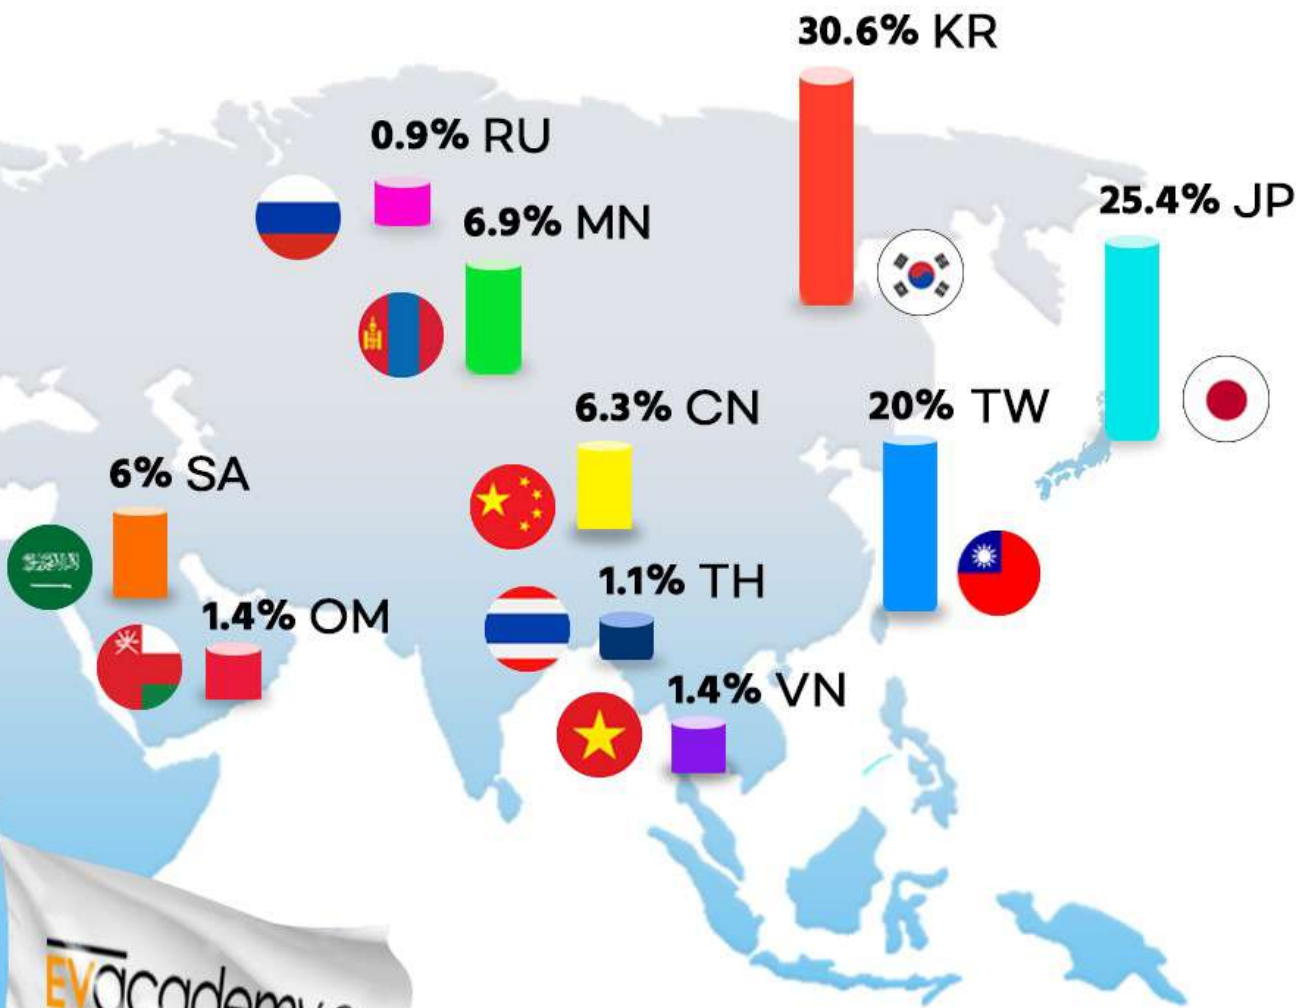

National Rate

JAN 13 - JAN 17

Students Age

JAN 13 - JAN 17

STUDY PLAN

日程	2025-01	2025-02	2025-03	2025-04	2025-05	2025-06	2025-07	2025-08	2025-09	2025-10	2025-11	2025-12
日本人比率	25%	40%	40%	35%	35%	30%	30%	40%	40%	30%	30%	30%