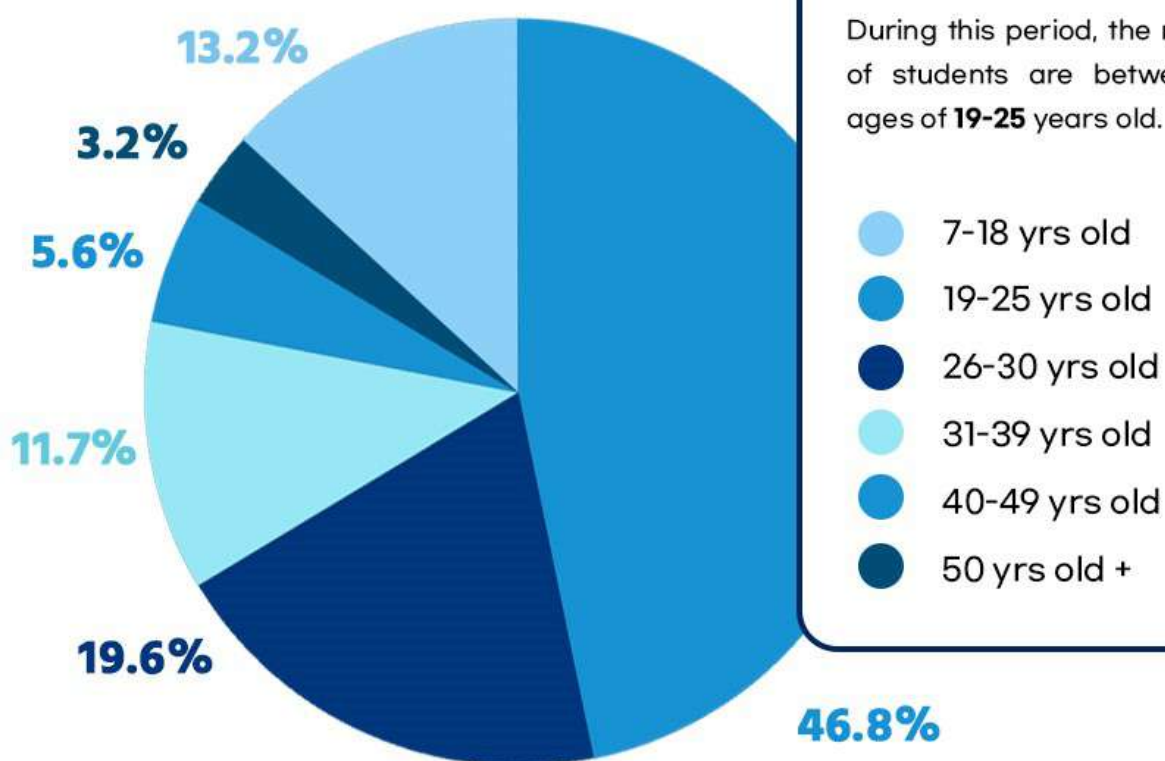

National Rate

JAN 13 - JAN 17

Students Age

JAN 13 - JAN 17

STUDY PLAN

日程	2025-01	2025-02	2025-03	2025-04	2025-05	2025-06	2025-07	2025-08	2025-09	2025-10	2025-11	2025-12
日本人比率	25%	40%	40%	35%	35%	30%	30%	40%	40%	30%	30%	30%

■ 空室状況

2025-1-11

性別	お部屋タイプ	2月	3月	4月	5月	6月	7月	最短入学日
女性	外部寮	×	△(2)	△	○	○	○	※最短:03/09~
	1人部屋	×	×	×	×	×	×	※最短:12/14~
	2人部屋	×	×	×	×	×	△	※最短:06/29~
	3人部屋	×	×	×	×	×	×	※最短:08/17~
	4人部屋	×	×	×	×	×	△	※最短:07/16~
男性	外部寮	×	△(2)	△	○	○	○	※最短:03/09~
	1人部屋	×	×	×	×	×	×	※最短:11/30~
	2人部屋	×	×	×	×	×	△	※最短:06/29~
	3人部屋	×	×	×	×	×	×	※最短:08/24~
	4人部屋	×	×	×	×	×	△	※最短:06/29~