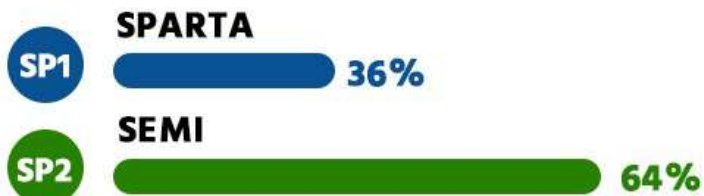

National Rate

JAN 13 - JAN 17

Students Age

JAN 13 - JAN 17

STUDY PLAN

日程	2025-01	2025-02	2025-03	2025-04	2025-05	2025-06	2025-07	2025-08	2025-09	2025-10	2025-11	2025-12
日本人比率	25%	40%	40%	35%	35%	30%	30%	40%	40%	30%	30%	30%

■ 空室状況

2025-1-11

性別	お部屋タイプ	2月	3月	4月	5月	6月	7月	最短入学日
女性	外部寮	×	△(2)	△	○	○	○	※最短:03/09~
	1人部屋	×	×	×	×	×	×	※最短:12/14~
	2人部屋	×	×	×	×	×	△	※最短:06/29~
	3人部屋	×	×	×	×	×	×	※最短:08/17~
	4人部屋	×	×	×	×	×	△	※最短:07/16~
男性	外部寮	×	△(2)	△	○	○	○	※最短:03/09~
	1人部屋	×	×	×	×	×	×	※最短:11/30~
	2人部屋	×	×	×	×	×	△	※最短:06/29~
	3人部屋	×	×	×	×	×	×	※最短:08/24~
	4人部屋	×	×	×	×	×	△	※最短:06/29~

○:余裕あり、△:残りわずか、×:満室

※2025年6月まで全ての内部寮が満室です。

※上記満室表示の場合でもキャンセルなどでご案内可能な場合もございますので、いつでもお問い合わせください。

※2025年ピークシーズン追加費用 : 2025/07/06 ~ 2025/08/30 (40 USD / 週)