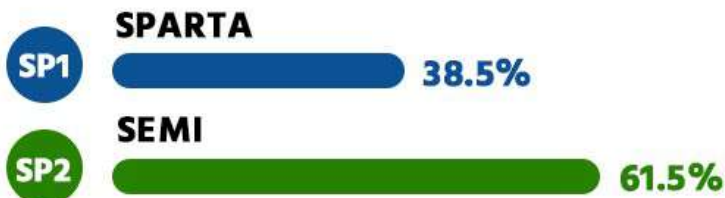

# Students Age

JAN 27 - JAN 31

Happy  
**2025**  
Lunar New Year

During this period, the majority of students are between the ages of **19-25** years old.

- 7-18 yrs old
- 19-25 yrs old
- 26-30 yrs old
- 31-39 yrs old
- 40-49 yrs old
- 50 yrs old +

## STUDY PLAN

日程	2025-02	2025-03	2025-04	2025-05	2025-06	2025-07	2025-08	2025-09	2025-10	2025-11	2025-12	2026-01
日本人比率	40%	40%	35%	35%	30%	30%	40%	40%	30%	30%	30%	25%

■ 空室状況

2025-1-28

性別	お部屋タイプ	2月	3月	4月	5月	6月	7月	最短入学日
女性	外部寮	×	×	△	△	○	○	※最短:03/30~
	1人部屋	×	×	×	×	×	×	※最短:12/14~
	2人部屋	×	×	×	×	×	△	※最短:06/29~
	3人部屋	×	×	×	×	×	×	※最短:08/17~
	4人部屋	×	×	×	×	×	△	※最短:07/16~
男性	外部寮	×	×	△	△	○	○	※最短:03/30~
	1人部屋	×	×	×	×	×	×	※最短:12/14~
	2人部屋	×	×	×	×	×	△	※最短:07/27~
	3人部屋	×	×	×	×	×	×	※最短:08/24~
	4人部屋	×	×	×	×	×	△	※最短:08/10~

○:余裕あり、△:残りわずか、×:満室

※2025年6月まで全ての内部寮が満室です。

※上記満室表示の場合でもキャンセルなどでご案内可能な場合もございますので、いつでもお問い合わせください。

※2025年ピークシーズン追加費用 : 2025/07/06 ~ 2025/08/30 (40 USD / 週)