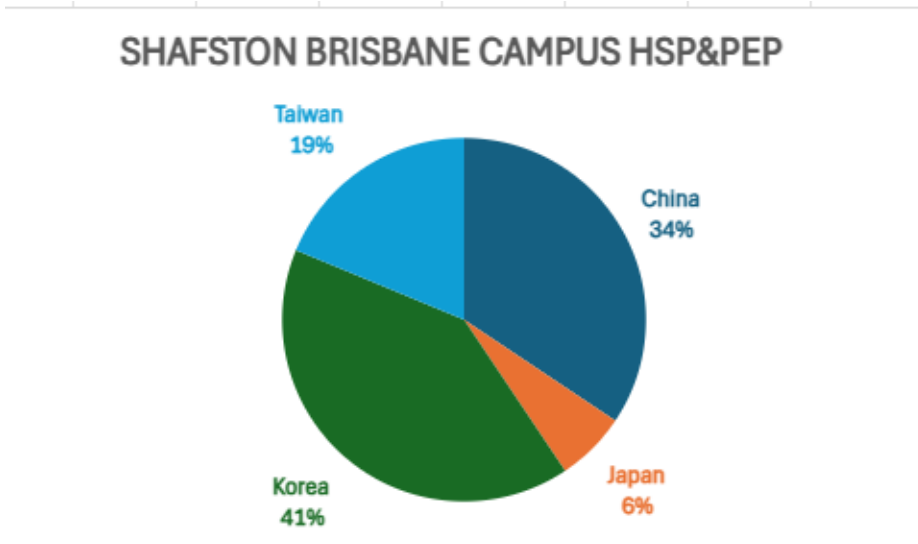

2025年1月時点での国籍ミックス

- ブリスベン校 ELICOS (ADULT)

- ブリスベン校 HSP 及び PEP

- ゴールドコースト校 ELICOS (ADULT)