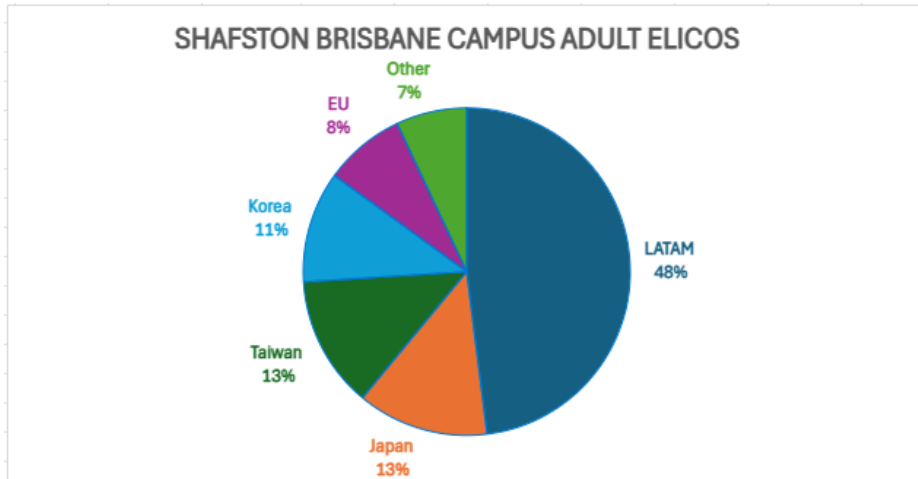

2025年1月時点での国籍ミックス

- ブリスベン校 ELICOS (ADULT)

- ブリスベン校 HSP 及び PEP

- ゴールドコースト校 ELICOS (ADULT)