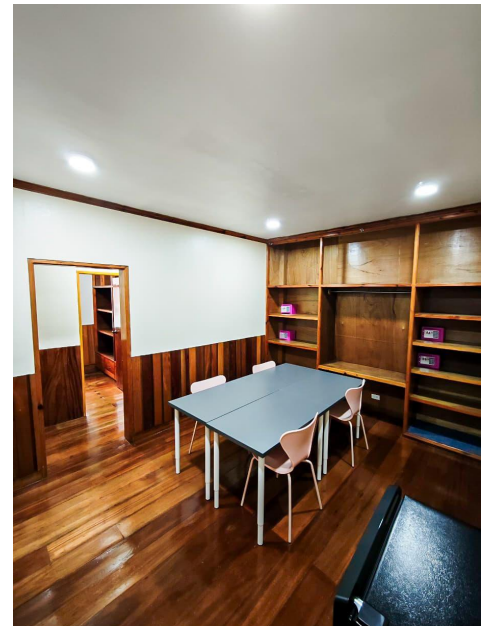

JICプレミアム校舎 学生寮紹介 セミシングル部屋（シェアハウス型寮）

（※2025年2月23日以降より1階男性専用、2階女性専用に変更）

2025年2月時点 最新

施設の内観

第二学生寮の外観

2階に続く階段もお洒落

1階の交流スペース

2階の交流スペース ①

2階の交流スペース ②

二段ベッドですが1人で使えます。

二段ベッドですが1人で使えます。

- ベッド 2台 (1名で使用可能)
- 学習机&椅子 1つ
- 勉強用のデスクライト
- ホットシャワー&トイレ同室(ユニット型)
- お部屋内でWiFi使用可能
- リビング共有
- ウォークインクローゼット
- 洗濯物を入れるカゴ
- 1人1台 金庫あり
- 扇風機、除湿機 1台ずつ 無料レンタル可能

建物のフロアマップ

お部屋の概要

- セミシングル部屋は、JICプレミアム校舎の第二学生寮の中にあります。
- 第二学生寮内には、4つのユニットがあり、1階は、男性専用寮(Unit1&Unit2)、2階は、女性専用寮(Unit3&Unit4)となります。
- 男性が2階の女性専用寮エリアに行くことがないよう、柵や監視カメラの設置、女性専用部屋の扉は自動ロックに変更(開くのに暗証番号要)など安全強化をしておりますのでご安心下さい。
- UNIT 1 が広いお部屋で、3つのシングルルームがユニット内にあります。
- UNIT 2~4は、2つのシングルルームがユニット内にあります。
- 各ユニットごとにリビング、脱衣所、シャワー&トイレがあり、各ユニットでそれをシェアします。
- ランドリーエリアや共有キッチンも同施設内にあるので近くて便利です。
- ユニット以外に交流スペースが3つもあるので他の学生とも交流が楽しめます。
- ポータル上には「Semi-Single」という名称で表示されています。