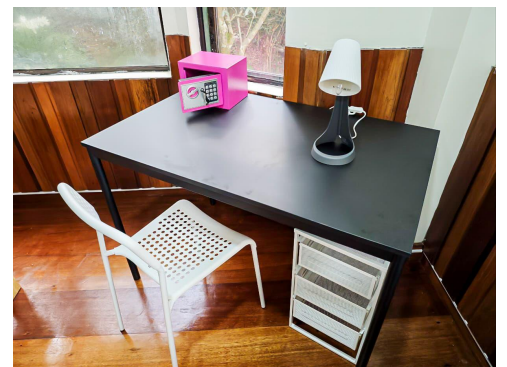

JICプレミアム校舎 学生寮紹介 セミシングル部屋（シェアハウス型寮）

（※2025年2月23日以降より1階男性専用、2階女性専用に変更）

2025年2月時点 最新

施設の内観

第二学生寮の外観

2階に続く階段もお洒落

1階の交流スペース

2階の交流スペース ①

2階の交流スペース ②

二段ベッドですが1人で使えます。

二段ベッドですが1人で使えます。

- ベッド 2台 (1名で使用可能)
- 学習机&椅子 1つ
- 勉強用のデスクライト
- ホットシャワー&トイレ同室(ユニット型)
- お部屋内でWiFi使用可能
- リビング共有
- ウォークインクローゼット
- 洗濯物を入れるカゴ
- 1人1台 金庫あり
- 扇風機、除湿機 1台ずつ 無料レンタル可能

建物のフロアマップ

お部屋の概要

- セミシングル部屋は、JICプレミアム校舎の第二学生寮の中にあります。
- 第二学生寮内には、4つのユニットがあり、1階は、男性専用寮(Unit1&Unit2)、2階は、女性専用寮(Unit3&Unit4)となります。
- 男性が2階の女性専用寮エリアに行くことがないよう、柵や監視カメラの設置、女性専用部屋の扉は自動ロックに変更(開くのに暗証番号要)など安全強化をしておりますのでご安心下さい。
- UNIT 1 が広いお部屋で、3つのシングルルームがユニット内にあります。
- UNIT 2~4は、2つのシングルルームがユニット内にあります。
- 各ユニットごとにリビング、脱衣所、シャワー&トイレがあり、各ユニットでそれをシェアします。
- ランドリーエリアや共有キッチンも同施設内にあるので近くて便利です。
- ユニット以外に交流スペースが3つもあるので他の学生とも交流が楽しめます。
- ポータル上には「Semi-Single」という名称で表示されています。