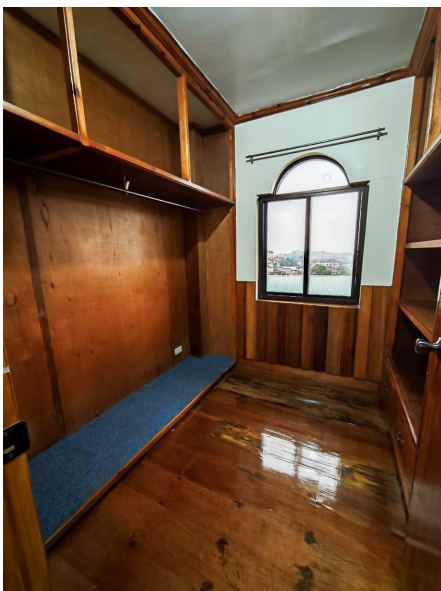

JICプレミアム校舎 学生寮紹介 セミシングル部屋（シェアハウス型寮）

（※2025年2月23日以降より1階男性専用、2階女性専用に変更）

2025年2月時点 最新

施設の内観

第二学生寮の外観

2階に続く階段もお洒落

1階の交流スペース

2階の交流スペース ①

2階の交流スペース ②

二段ベッドですが1人で使えます。

二段ベッドですが1人で使えます。

- ベッド 2台 (1名で使用可能)
- 学習机&椅子 1つ
- 勉強用のデスクライト
- ホットシャワー&トイレ同室(ユニット型)
- お部屋内でWiFi使用可能
- リビング共有
- ウォークインクローゼット
- 洗濯物を入れるカゴ
- 1人1台 金庫あり
- 扇風機、除湿機 1台ずつ 無料レンタル可能

建物のフロアマップ

お部屋の概要

- セミシングル部屋は、JICプレミアム校舎の第二学生寮の中にあります。
- 第二学生寮内には、4つのユニットがあり、1階は、男性専用寮(Unit1&Unit2)、2階は、女性専用寮(Unit3&Unit4)となります。
- 男性が2階の女性専用寮エリアに行くことがないよう、柵や監視カメラの設置、女性専用部屋の扉は自動ロックに変更(開くのに暗証番号要)など安全強化をしておりますのでご安心下さい。
- UNIT 1 が広いお部屋で、3つのシングルルームがユニット内にあります。
- UNIT 2~4は、2つのシングルルームがユニット内にあります。
- 各ユニットごとにリビング、脱衣所、シャワー&トイレがあり、各ユニットでそれをシェアします。
- ランドリーエリアや共有キッチンも同施設内にあるので近くて便利です。
- ユニット以外に交流スペースが3つもあるので他の学生とも交流が楽しめます。
- ポータル上には「Semi-Single」という名称で表示されています。